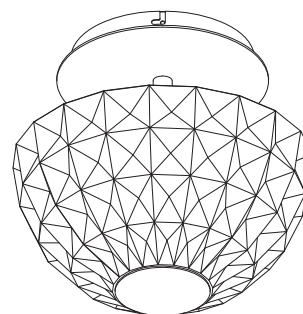

∅ 28 cm

ALMAlight
Barcelona